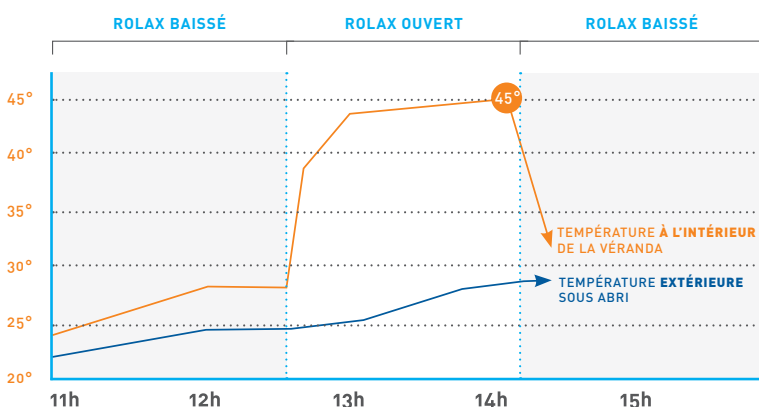

Rolax s'adapte aisément à toutes les situations

- > Grandes largeurs, longues tombées, angles de pente de 0 à 81°, Rolax s'implante sur tout type de verrières et vérandas.
- > Il est disponible en **4 teintes standard**, en accord avec les couleurs les plus courantes de structures de vérandas : blanc pur, gris clair, ivoire clair et marron.
- > L'encadrement du volet peut être personnalisé grâce à une palette de couleurs quasi-infinie. Rolax s'adapte ainsi harmonieusement aux différents styles architecturaux régionaux, mais aussi à tous les styles de vérandas (victorien, empire, contemporain, moderne...).

Un véritable bouclier thermique, conçu pour durer

- > Fort de la rigidité de son tablier en aluminium double-paroi, le Rolax se montre d'une résistance au soleil et au vent remarquable.
- > Source d'économie de chauffage en hiver, il suffit de baisser le Rolax pour isoler la véranda du froid extérieur ou au contraire de le relever pour laisser le soleil pénétrer pour la réchauffer.
- > En été, il affiche des performances encore plus spectaculaires. En plein soleil, il agit comme une barrière thermique et la température dans votre véranda, quand le Rolax est abaissé, peut facilement chuter de 20° (cf relevé ci-dessous réalisé sous contrôle d'huissier).

Du sur-mesure

- > Le Rolax vous offre tous les avantages d'un produit industriel réalisé sur-mesure. D'une qualité de finition parfaite, il s'adapte exactement aux dimensions de votre véranda et peut couvrir **jusqu'à 6 mètres de tombée**.
- > En largeur, les trames constituant votre volet Rolax peuvent chacune atteindre une **largeur de 1,80 mètre** et peuvent se juxtaposer et être pilotées par groupe de 5 à l'aide d'un seul et même moteur.