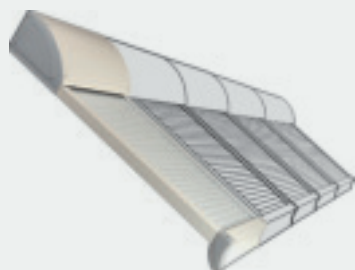

Rolax s'adapte aisément à toutes les situations

- > Grandes largeurs, longues tombées, angles de pente de 0 à 81°, Rolax s'implante sur tout type de verrières et vérandas.
- > Il est disponible en **4 teintes standard**, en accord avec les couleurs les plus courantes de structures de vérandas : blanc pur, gris clair, ivoire clair et marron.
- > L'encadrement du volet peut être personnalisé grâce à une palette de couleurs quasi-infinie. Rolax s'adapte ainsi harmonieusement aux différents styles architecturaux régionaux, mais aussi à tous les styles de vérandas (victorien, empire, contemporain, moderne...).

Un véritable bouclier thermique, conçu pour durer

- > Fort de la rigidité de son tablier en aluminium double-paroi, le Rolax se montre d'une résistance au soleil et au vent remarquable.
- > Source d'économie de chauffage en hiver, il suffit de baisser le Rolax pour isoler la véranda du froid extérieur ou au contraire de le relever pour laisser le soleil pénétrer pour la réchauffer.
- > En été, il affiche des performances encore plus spectaculaires. En plein soleil, il agit comme une barrière thermique et la température dans votre véranda, quand le Rolax est abaissé, peut facilement chuter de 20° (cf relevé ci-dessous réalisé sous contrôle d'huissier).

Du sur-mesure

- > Le Rolax vous offre tous les avantages d'un produit industriel réalisé sur-mesure. D'une qualité de finition parfaite, il s'adapte exactement aux dimensions de votre véranda et peut couvrir **jusqu'à 6 mètres de tombée**.
- > En largeur, les trames constituant votre volet Rolax peuvent chacune atteindre une **largeur de 1,80 mètre** et peuvent se juxtaposer et être pilotées par groupe de 5 à l'aide d'un seul et même moteur.