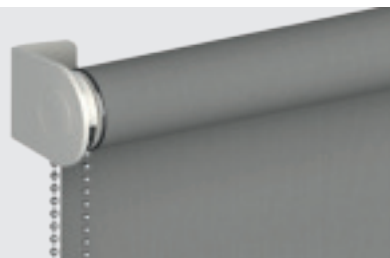

## Rouleau EOS® 500 M & L

La force et la beauté

Pour vos grandes à très grandes fenêtres et baies, ou dans les architectures modernes, Filtersun vous offre le système EOS® conçu pour une qualité de fonctionnement inégalée et un design élégant. L'EOS® 500 a été récompensé par le prestigieux IF Product Design Award en raison de la technicité de son mécanisme et de sa manipulation aisée.

Manœuvre  
motorisée 230 V  
Somfy filaire ou radio

Modèle M : lg 3 100 mm maxi ou ht 4 000 mm maxi

Modèle L : lg 4 000 mm maxi ou ht 6 000 mm maxi

## Caractéristiques

- Avec le système EOS® 500 M & L, vous habillez toutes vos baies de grandes dimensions avec une manipulation souple et aisée. Ce système regroupe design, fonctionnalité et confort.
- Les composants brevetés comme le niveleur intégré ou l'aligneur pour un raccordement facile de stores couplés maximisent le confort d'utilisation. Vous disposez d'un large choix d'options comme les supports design bicolores, la chaînette métallique, le profil de montage, le couplage de plusieurs stores, l'aligneur, le guidage ou les coulisses.
- Une très large gamme de tissus avec des coloris et textures dans les tendances de votre intérieur.