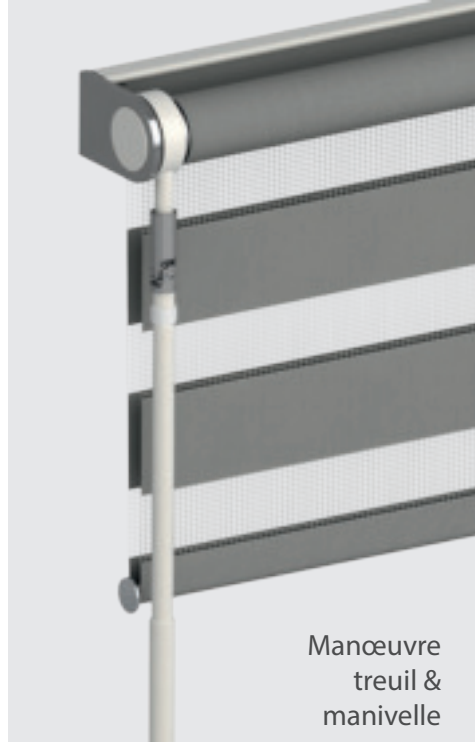

Rouleau EOS[®] Ombre & Lumière

Store novateur et déco au design contemporain, il permet de moduler l'ombre et la lumière en toute élégance dans une atmosphère douce.

Fermé, il préserve parfaitement votre intimité en protégeant des regards extérieurs.

filtersun
www.filtersun.com

Manœuvre
chaînette
métallique

Manœuvre
treuil &
manivelle

Manœuvre motorisée
24 V Somfy filaire, radio ou
autonome avec batteries

Version coffre

Caractéristiques

- Alliant un design épuré, à une qualité de fonctionnement inégalée grâce au système EOS®, il se manipule avec une grande aisance.
- Conçu à partir de matériaux robustes, souples et ingénieux, l'EOS® Ombre et Lumière permet de couvrir des fenêtres jusqu'à 2 800 x 2 600 mm.
- Composé de deux bandes horizontales de tissus, l'une en voile et l'autre opaque défilant l'une devant l'autre, il séduit par son élégance et son dosage optimal de la lumière.
- Une large collection de tissus propose des textures délicates et raffinées.