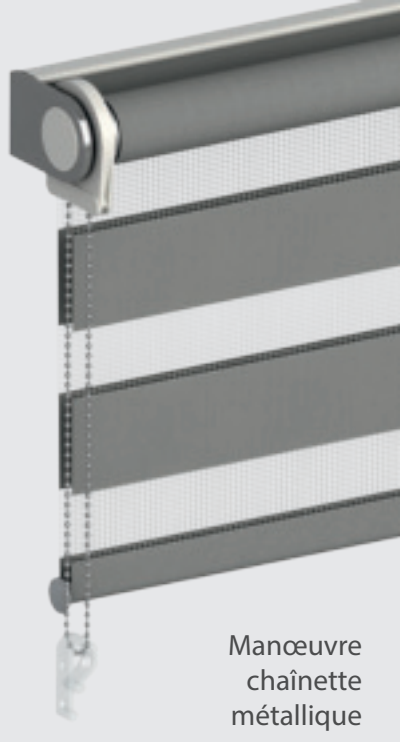

Rouleau EOS[®] Ombre & Lumière

Store novateur et déco au design contemporain, il permet de moduler l'ombre et la lumière en toute élégance dans une atmosphère douce.

Fermé, il préserve parfaitement votre intimité en protégeant des regards extérieurs.

filtersun
www.filtersun.com

Manœuvre
chaînette
métallique

Manœuvre
treuil &
manivelle

Manœuvre motorisée
24 V Somfy filaire, radio ou
autonome avec batteries

Version coffre

Caractéristiques

- Alliant un design épuré, à une qualité de fonctionnement inégalée grâce au système EOS®, il se manipule avec une grande aisance.
- Conçu à partir de matériaux robustes, souples et ingénieux, l'EOS® Ombre et Lumière permet de couvrir des fenêtres jusqu'à 2 800 x 2 600 mm.
- Composé de deux bandes horizontales de tissus, l'une en voile et l'autre opaque défilant l'une devant l'autre, il séduit par son élégance et son dosage optimal de la lumière.
- Une large collection de tissus propose des textures délicates et raffinées.