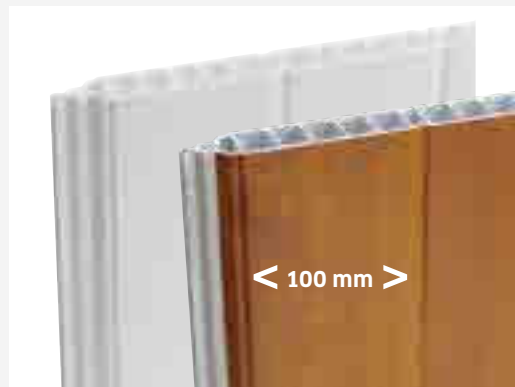

Frise 24 mm blanche ou chêne doré
Pas de 100 mm garantissant l'effet bois