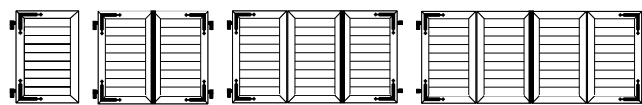

Choix de commande Telis ou Smoove

Possibilité de motoriser 1 à 4 vantaux