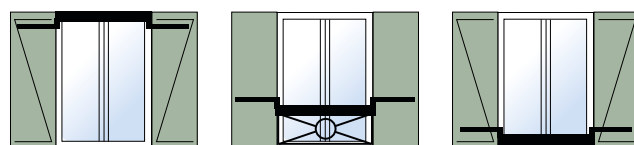

Pose sous linteau, pose latérale (nous consulter) ou basse