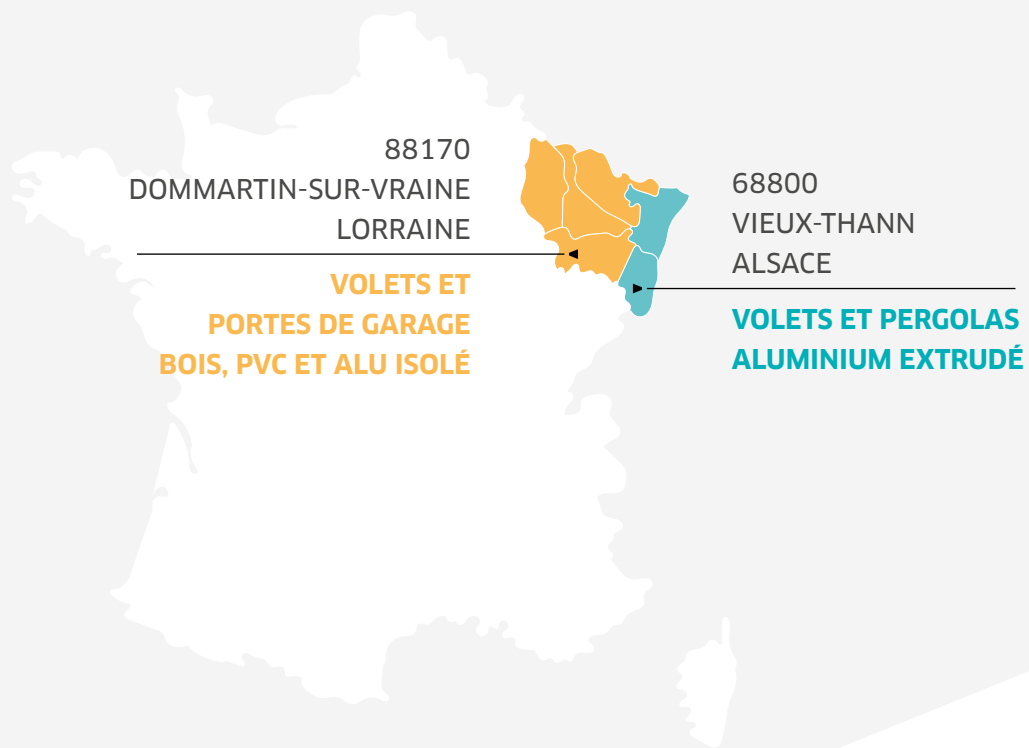

Volets THIEBAUT
L'EMBELLISSEUR DES FAÇADES

THIEBAUT INDUSTRIE SARL

801, RUE DE LA BOUDIÈRE - 88170 DOMMARTIN-SUR-VRAINE
TEL +33 (0)3 29 94 44 40 / FAX +33 (0)3 29 94 44 20

info@tisas.fr / www.volets-thiebaut.com / [retrouvez-nous sur](#)