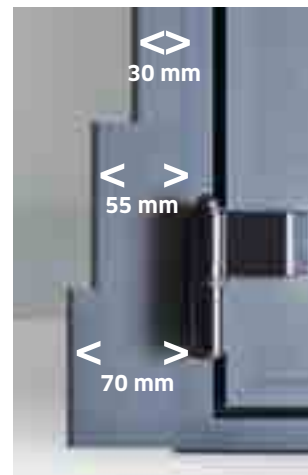

Dissimulation
des anciens gonds
3 ailes de recouvrement disponibles