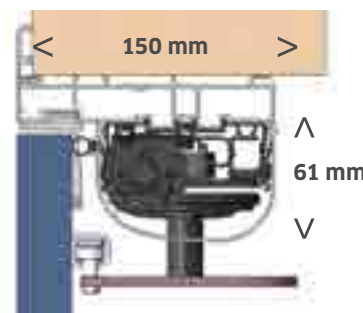

## Flexup motorisé

En option : motorisation intégrée dans la traverse, 150 mm de profondeur du tableau suffisent.