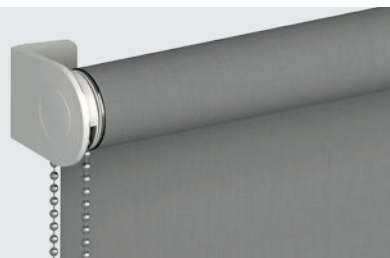

Rouleau EOS® 500 M & L

La force et la beauté

Pour vos grandes à très grandes fenêtres et baies, ou dans les architectures modernes, Filtersun vous offre le système EOS® conçu pour une qualité de fonctionnement inégalée et un design élégant. L'EOS® 500 a été récompensé par le prestigieux IF Product Design Award en raison de la technicité de son mécanisme et de sa manipulation aisée.

filtersun
www.filtersun.com

Modèle M

Manœuvre
chaînette

Manœuvre
treuil &
manivelle

Manœuvre motorisée
230 V Somfy filaire, radio ou
autonome avec batteries

Modèle L

Manœuvre
chaînette
métallique

Manœuvre
motorisée 230 V
Somfy filaire ou radio

Modèle M : lg 3 100 mm maxi ou ht 4 000 mm maxi

Modèle L : lg 4 000 mm maxi ou ht 6 000 mm maxi

Caractéristiques

- Avec le système EOS® 500 M & L, vous habillez toutes vos baies de grandes dimensions avec une manipulation souple et aisée. Ce système regroupe design, fonctionnalité et confort.
- Les composants brevetés comme le niveleur intégré ou l'aligneur pour un raccordement facile de stores couplés maximisent le confort d'utilisation. Vous disposez d'un large choix d'options comme les supports design bicolores, la chaînette métallique, le profil de montage, le couplage de plusieurs stores, l'aligneur, le guidage ou les coulisses.
- Une très large gamme de tissus avec des coloris et textures dans les tendances de votre intérieur.