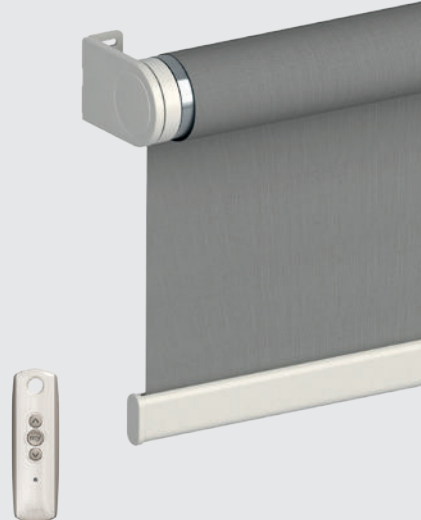

Rouleau EOS® 500 M & L

La force et la beauté

Pour vos grandes à très grandes fenêtres et baies, ou dans les architectures modernes, Filtersun vous offre le système EOS® conçu pour une qualité de fonctionnement inégalée et un design élégant. L'EOS® 500 a été récompensé par le prestigieux IF Product Design Award en raison de la technicité de son mécanisme et de sa manipulation aisée.

filtersun
www.filtersun.com

Modèle M

Manœuvre
chaînette

Manœuvre
treuil &
manivelle

Manœuvre motorisée
230 V Somfy filaire, radio ou
autonome avec batteries

Modèle L

Manœuvre
chaînette
métallique

Manœuvre
motorisée 230 V
Somfy filaire ou radio

Modèle M : lg 3 100 mm maxi ou ht 4 000 mm maxi

Modèle L : lg 4 000 mm maxi ou ht 6 000 mm maxi

Caractéristiques

- Avec le système EOS® 500 M & L, vous habillez toutes vos baies de grandes dimensions avec une manipulation souple et aisée. Ce système regroupe design, fonctionnalité et confort.
- Les composants brevetés comme le niveleur intégré ou l'aligneur pour un raccordement facile de stores couplés maximisent le confort d'utilisation. Vous disposez d'un large choix d'options comme les supports design bicolores, la chaînette métallique, le profil de montage, le couplage de plusieurs stores, l'aligneur, le guidage ou les coulisses.
- Une très large gamme de tissus avec des coloris et textures dans les tendances de votre intérieur.