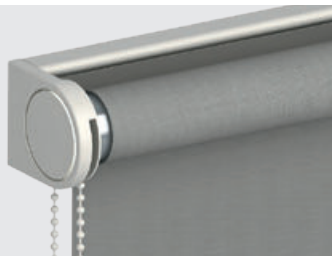

Rouleau EOS® 500 S

Élégance et protection solaire

Le rouleau EOS®500 S reste un élément sobre et design qui correspond à vos besoins. Il sait s'intégrer partout dans la maison, dans la pièce à vivre, cuisine... et protège contre la chaleur et l'éblouissement. Sa qualité de fonctionnement est incomparable ainsi que sa manipulation ultra facile grâce à son système EOS® et son système de clip simplifié pour le montage ou démontage...

filtersun
www.filtersun.com

Manœuvre
chaînette

Manœuvre Literise®
Manœuvre manuelle aisée

Manœuvre
treuil & manivelle

Manœuvre motorisée
24 V Somfy filaire ou radio

Avec profil de montage

Caractéristiques

Le store rouleau est conçu pour fournir une solution fiable pour des largeurs jusqu'à 2 500 mm et hauteur 2 500 mm. Le système offre une technologie haut de gamme dans le développement modulaire d'options comme le profil de montage, la barre de charge décorative, les supports design bicolores, la chaînette métallique ou le guidage. Filtersun offre une gamme inégalée de tissus non feu dans de magnifiques coloris, une grande variété de textures et de transparences ou d'occultation qui permet le contrôle de la vie privée. Tissus durables : les concepteurs de la collection ont porté toute leur attention dans l'utilisation de matériaux recyclés en réduisant notre impact environnemental.