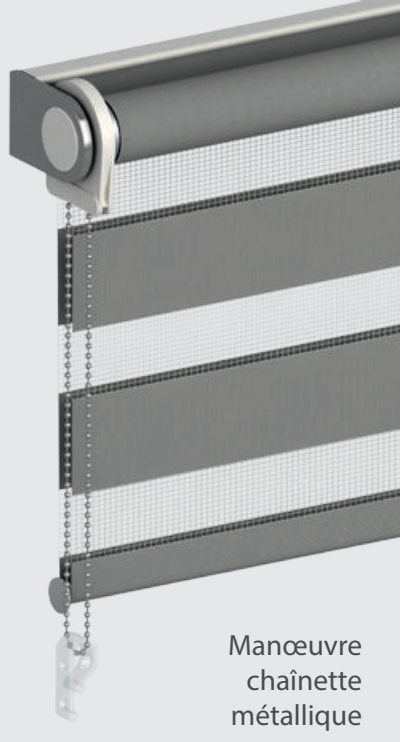

Rouleau EOS[®] Ombre & Lumière

Store novateur et déco au design contemporain, il permet de moduler l'ombre et la lumière en toute élégance dans une atmosphère douce.

Fermé, il préserve parfaitement votre intimité en protégeant des regards extérieurs.

filtersun
www.filtersun.com

Manœuvre
chaînette
métallique

Manœuvre
treuil &
manivelle

Manœuvre motorisée
24 V Somfy filaire, radio ou
autonome avec batteries

Version coffre

Caractéristiques

- Alliant un design épuré, à une qualité de fonctionnement inégalée grâce au système EOS®, il se manipule avec une grande aisance.
- Conçu à partir de matériaux robustes, souples et ingénieux, l'EOS® Ombre et Lumière permet de couvrir des fenêtres jusqu'à 2 800 x 2 600 mm.
- Composé de deux bandes horizontales de tissus, l'une en voile et l'autre opaque défilant l'une devant l'autre, il séduit par son élégance et son dosage optimal de la lumière.
- Une large collection de tissus propose des textures délicates et raffinées.